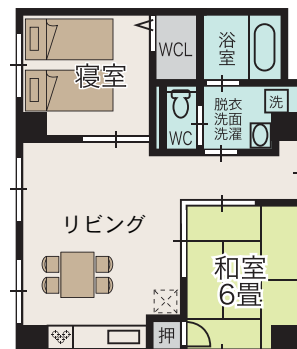

## 317号室 2LDK <59.33㎡>

角部屋ならではの心地よい風が通ります。  
リビング・ダイニングもゆったり過ごせます。

●入居前払い金(一括払い)/2,450万円 ●管理費月額/56,571円