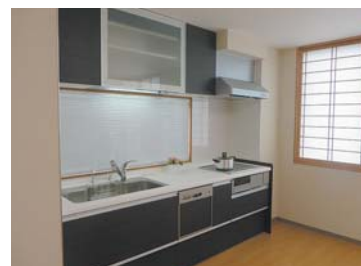

## 317号室 2LDK <59.33㎡>

角部屋ならではの心地よい風が通ります。  
リビング・ダイニングもゆったり過ごせます。

●入居前払い金(一括払い)/2,450万円 ●管理費月額/56,571円