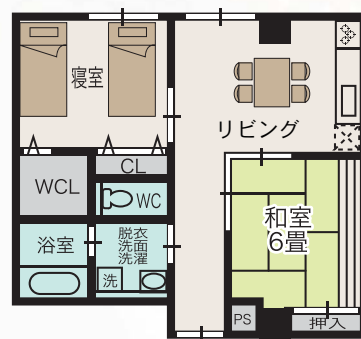

## 308号室 2LDK <58.66㎡>

開放感あふれる間取り、ナチュラル・カラーの落ち着いた雰囲気。  
ゆったりとした時間が流れます。

● 居室料月額 / 68,889円 ● 管理費月額 / 51,429円

※前払い(一括払い)方式の場合、前払い金2,150万円、管理費月額51,429円となります。