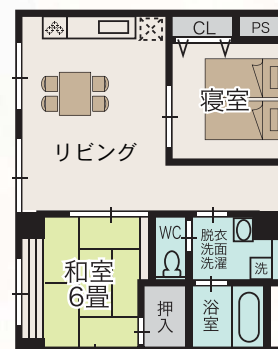

303号室 2LDK <61.96㎡>

ナチュラルなカラーの中にポイントになる
レッドを取り込んだおしゃれなお部屋です。

●入居前払い金(一括払い) / 2,550万円 ●管理費月額 / 66,857円