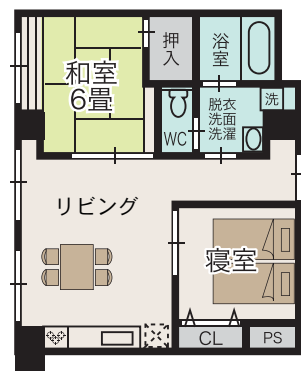

302号室 2LDK <59.33㎡>

木のぬくもりを生かした
自然を感じられるお部屋です。

● 居室料月額 / 76,389円 ● 管理費月額 / 51,429円

※前払い(一括払い)方式の場合、前払い金2,250万円、管理費月額51,429円となります。